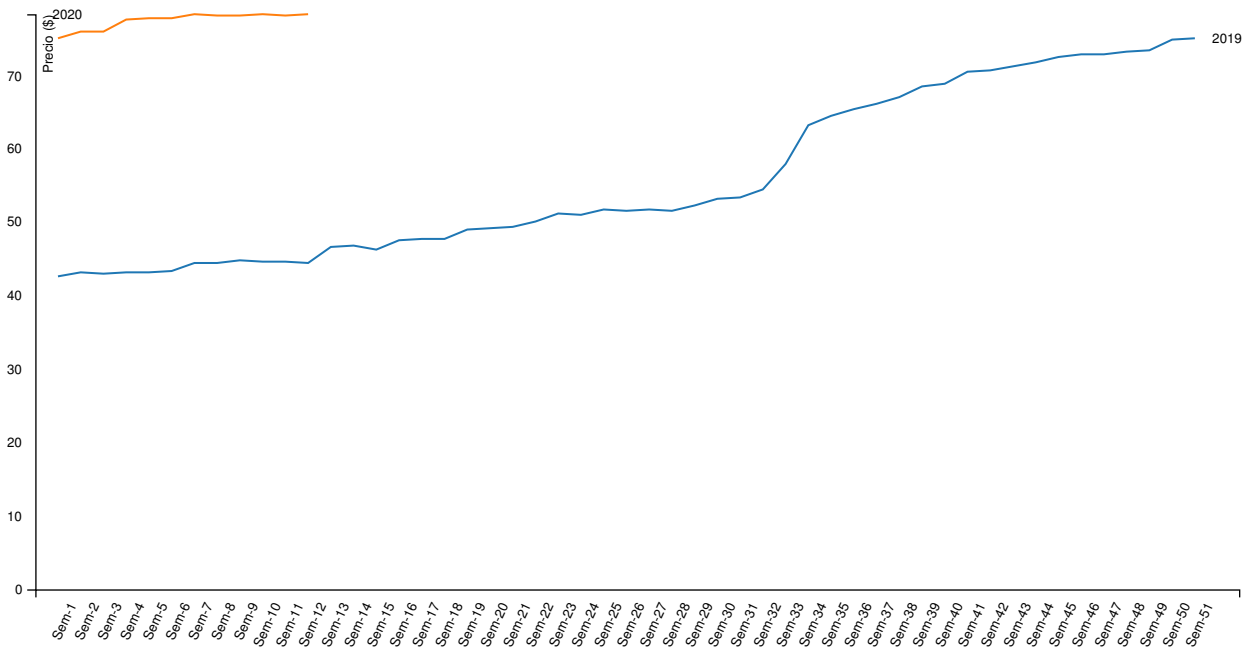

Variaciones intersemanales de precio por kilo vivo y por cabezas

\$ / kg. Vivo	Capón general	Capón sin tipificar	Capón tipificado ²	Chanchas
Semana actual	69	67,1	74,65	48,34
Semana anterior	68,99	66,66	75,04	47,18
Variación (%)	0,01	0,66	-0,53	2,45

Cabezas	Capón general	Capón sin tipificar	Capón tipificado ²	Chanchas
Semana actual	70.946	53.098	17.848	1.126
Semana anterior	77.080	55.634	21.446	1.521
Variación (%)	-7,96	-4,56	-16,78	-25,97

¹ Para el cálculo del precio mínimo y máximo se toma como mínimo el 10% de las cabezas de menor y mayor precio respectivamente.

² Según sistema de tipificación por magro.

SISTEMA INFORMATIVO DE PRECIOS PORCINOS

Publicación semanal

Semana 12/2020

Evolución semanal de precios máximos para la categoría "Capón general"

Evolución semanal de las cabezas evaluadas para la categoría "Capón general"